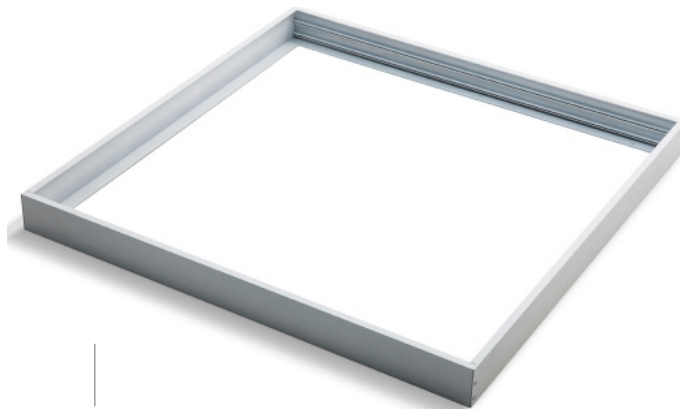

Platta utan ram

Lös ram

## PLATTA IP21 K UNDERTAKSPLATTA | KVADRATISK

Undertaksplatta för montage i undertak eller ram. Kan även hängas pendlande i vajer eller monteringsclips som beställs separat. Enkelt montage med separat drivdon. Slimmad design. Drivdon beställs separat.

Plattan är dimbar - välj standarddrivdon eller DALI-drivdon. Bygghöjd 35 mm för löst drivdon som kan placeras ovanpå alternativt vid sidan om plattan. Plattans fasta kant är i vitmålat aluminium.