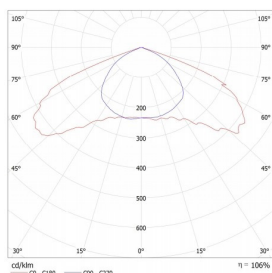

Ljusspridning